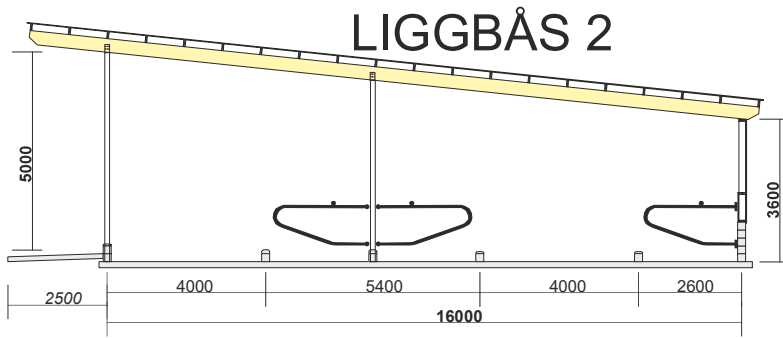

# LIGGBÅS 1

RTN NR  
24111801

BEN KALMARSTALLET IDÉ  
TOMT

Kalmar 2024-11-18  
SKALA: 1:?  
DETALJSKALA: 1:1

Hushållnings  
sällskapet