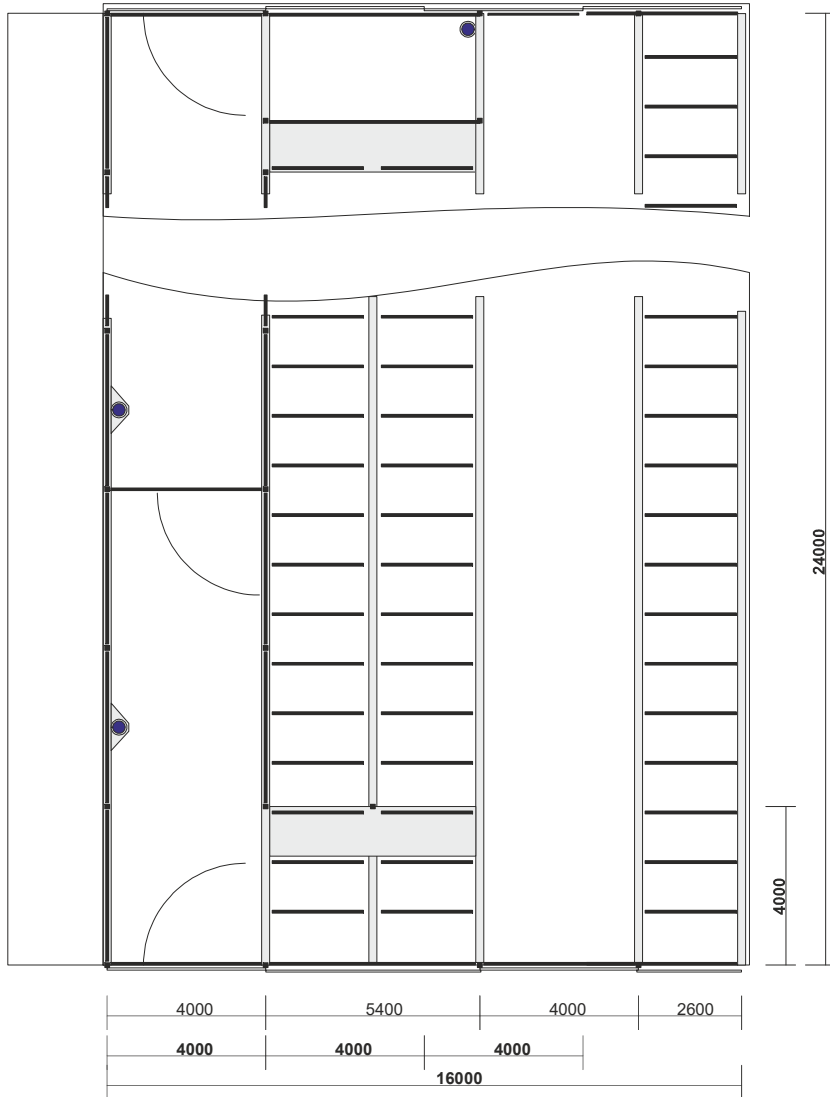

# LIGGBÅS 1

RTN NR  
24111801

BEN KALMARSTALLET IDÉ  
TOMT

Kalmar 2024-11-18  
SKALA: 1:?  
DETALJSKALA: 1:1

Hushållnings  
sällskapet