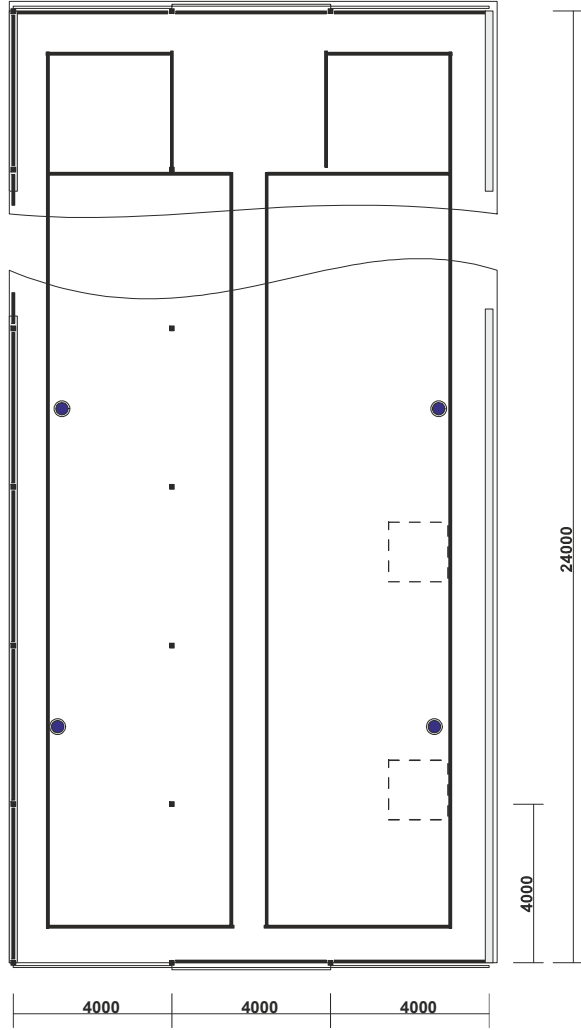

# BÄDDSTALL 3

RTN NR  
24111801

BEN KALMARSTALLET IDÉ  
FÖRNO

Kalmar 2024-11-18  
SVALK: 1 : ?  
DETALJBOKVA: 1 :  
SIGN: HK

FÅRSTALL 1