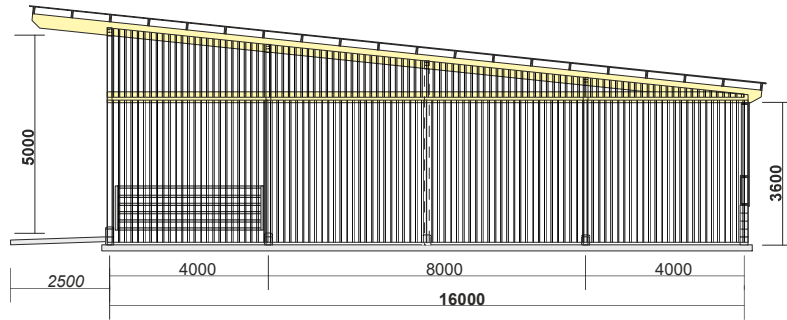

# LIGGBÅS 1

RTN NR  
24111801

BEN KALMARSTALLET IDÉ  
TOMT

Kalmar 2024-11-18  
SKALA: 1:?  
DETALJSKALA: 1:1

Hushållnings  
sällskapet

## LIGGBÅS 2

RIKSW  
2411802

BYGGMÅTT  
KALMARSTALLET

BYGGMÅTT  
HK

Kalmar 2025-10-28

BYGGMÅTT  
1:?