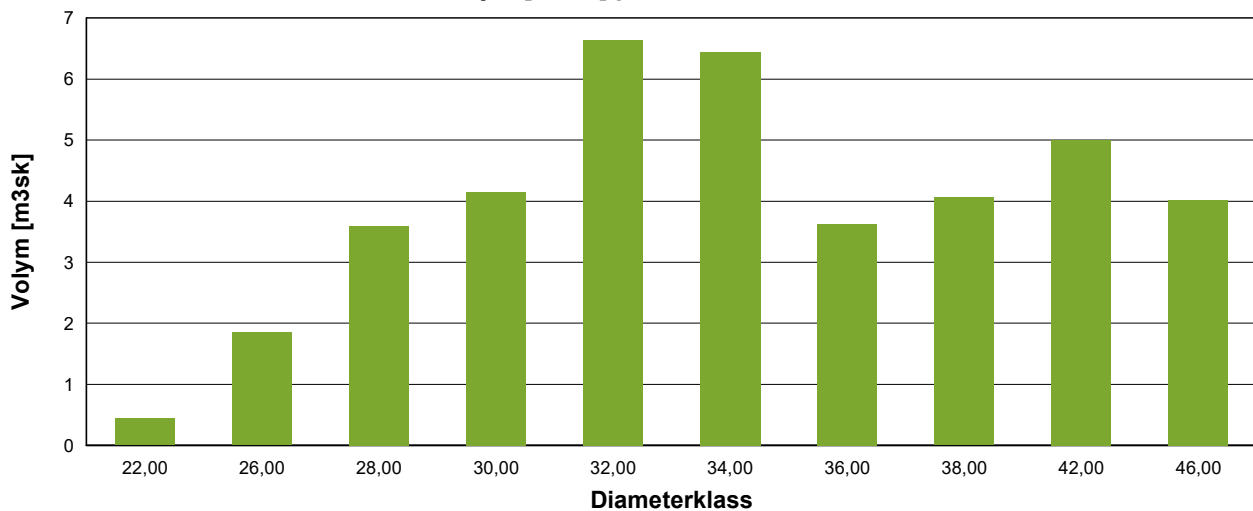

Ägare: Magnus Enocson
Högabråten 6
56892 Skillingaryd
Telefon: 0703-143501
Län: Jönköping
Kommun: Vaggeryd
Församling: Svenarum
Fastighet: Svenstorp 1:22
Kontaktperson:

Hushållnings
sällskapet

Stämplingslängd utökad

	Tall				
	Antal Träd	Volym	Medelstamvol	Volym	Höjd
	[st]	[m3sk]	[m3sk]	[m3fub]	[m]
22	1	0.44	0.44	0	23.7
26	3	1.85	0.62	2	24.8
28	5	3.60	0.72	3	25.3
30	5	4.15	0.83	4	25.7
32	7	6.63	0.95	6	26.2
34	6	6.45	1.07	6	26.6
36	3	3.63	1.21	3	26.9
38	3	4.06	1.35	3	27.3
42	3	4.99	1.66	4	27.9
46	2	4.02	2.01	3	28.5
Totalt	38	39.81	1.05	34	26.3

Volym [m3sk] per diameterklass