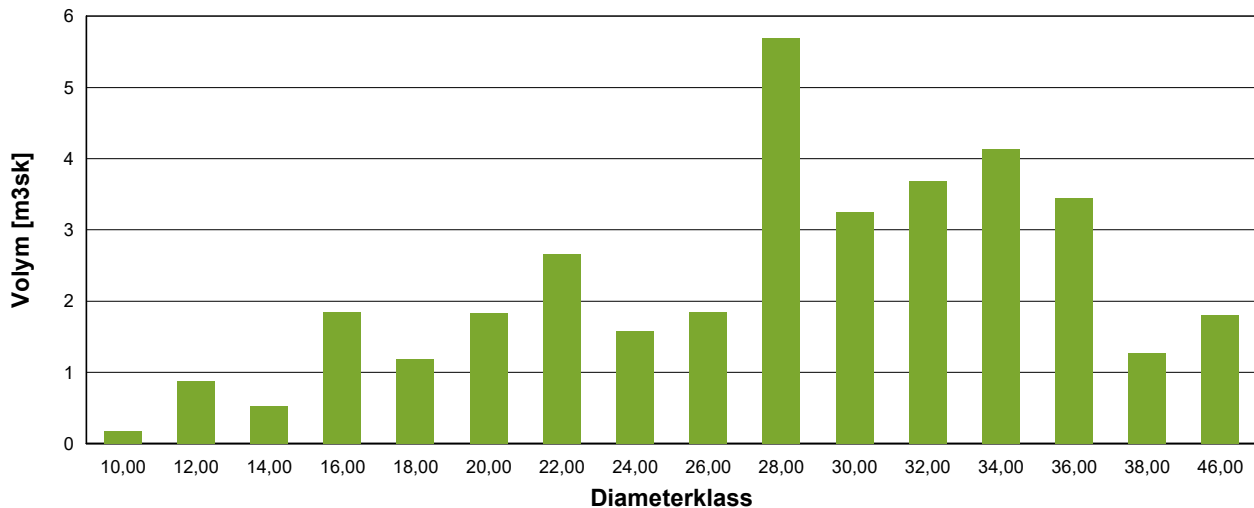

Ägare: Magnus Enocson
Högabråten 6
56892 Skillingaryd
Telefon: 0703-143501
Län: Jönköping
Kommun: Vaggeryd
Församling: Svenarum
Fastighet: Svenstorp 1:22
Kontaktperson:

Hushållnings
sällskapet

Stämplingslängd utökad

	Björk				
	Antal Träd	Volym	Medelstamvol	Volym	Höjd
	[st]	[m3sk]	[m3sk]	[m3fub]	[m]
10	2	0.17	0.08	0	18.4
12	7	0.88	0.13	1	19.8
14	3	0.52	0.17	0	21.0
16	8	1.85	0.23	1	22.0
18	4	1.18	0.29	1	23.0
20	5	1.83	0.37	1	23.8
22	6	2.66	0.44	2	24.6
24	3	1.58	0.53	1	25.3
26	3	1.85	0.62	1	25.9
28	8	5.70	0.71	4	26.5
30	4	3.25	0.81	2	27.1
32	4	3.68	0.92	3	27.6
34	4	4.13	1.03	3	28.1
36	3	3.45	1.15	3	28.6
38	1	1.27	1.27	1	29.0
46	1	1.80	1.80	1	30.6
Totalt	66	35.79	0.54	26	24.5

Volym [m3sk] per diameterklass