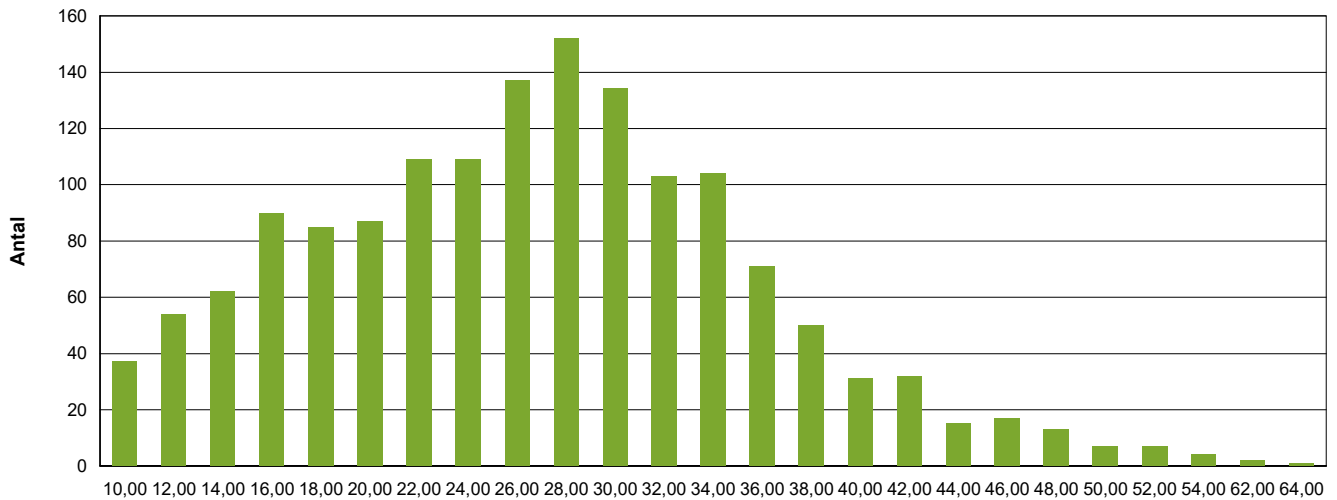

Ägare: Magnus Enocson
Högabråten 6
56892 Skillingaryd
Telefon: 0703-143501
Län: Jönköping
Kommun: Vaggeryd
Församling: Svenarum
Fastighet: Svenstorp 1:22
Kontaktperson:

Hushållnings
sällskapet

Stämplingslängd

Svenstorp 1:22 avd 2 Nr: Jön_21_29 Del.Nr:

Diameterfördelning

	Tall	Gran	Björk	Totalt
10		35	2	37
12		47	7	54
14		59	3	62
16		82	8	90
18		81	4	85
20		82	5	87
22	1	102	6	109
24		106	3	109
26	3	131	3	137
28	5	139	8	152
30	5	125	4	134
32	7	92	4	103
34	6	94	4	104
36	3	65	3	71
38	3	46	1	50
40		31		31
42	3	29		32
44		15		15
46	2	14	1	17
48		13		13
50		7		7
52		7		7
54		4		4
62		2		2
64		1		1
Totalt	38	1409	66	1513