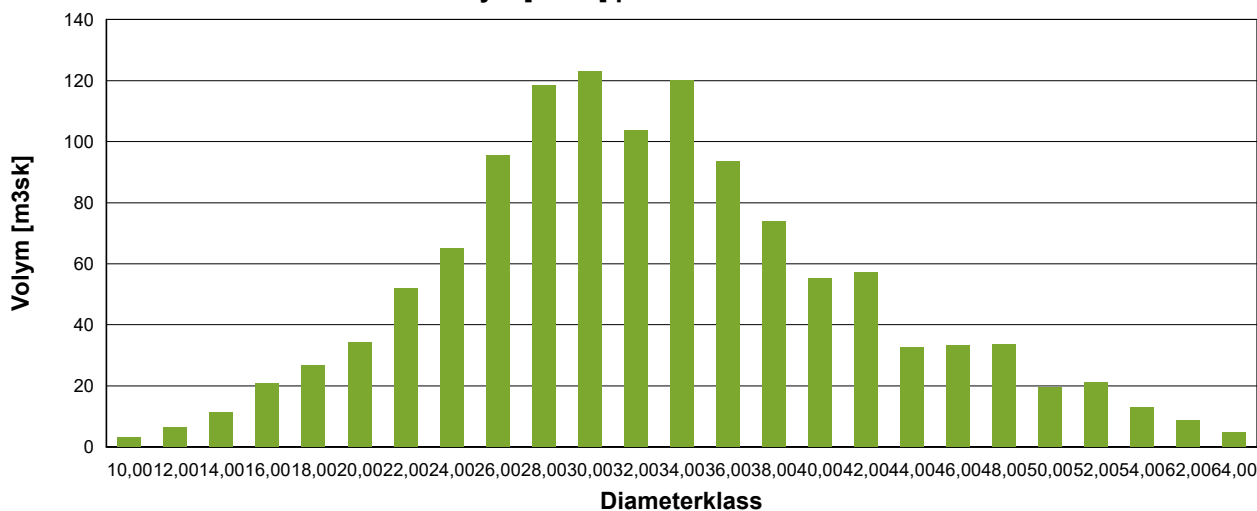

Ägare: Magnus Enocson
Högabråten 6
56892 Skillingaryd
Telefon: 0703-143501
Län: Jönköping
Kommun: Vaggeryd
Församling: Svenarum
Fastighet: Svenstorp 1:22
Kontaktperson:

Hushållnings
sällskapet

Stämplingslängd utökad

	Gran				
	Antal Träd	Volym	Medelstamvol	Volym	Höjd
	[st]	[m3sk]	[m3sk]	[m3fub]	[m]
10	35	3.10	0.09	2	16.9
12	47	6.31	0.13	5	18.6
14	59	11.19	0.19	8	20.0
16	82	20.92	0.26	16	21.3
18	81	26.76	0.33	21	22.4
20	82	34.07	0.42	27	23.4
22	102	52.05	0.51	41	24.3
24	106	65.16	0.61	52	25.2
26	131	95.46	0.73	77	26.0
28	139	118.43	0.85	96	26.7
30	125	123.08	0.98	100	27.4
32	92	103.64	1.13	85	28.0
34	94	120.08	1.28	98	28.6
36	65	93.43	1.44	77	29.2
38	46	73.88	1.61	61	29.7
40	31	55.29	1.78	46	30.2
42	29	57.13	1.97	47	30.7
44	15	32.47	2.16	27	31.1
46	14	33.16	2.37	28	31.6
48	13	33.54	2.58	28	32.0
50	7	19.60	2.80	16	32.4
52	7	21.20	3.03	18	32.8
54	4	13.06	3.27	11	33.2
62	2	8.59	4.29	7	34.6
64	1	4.57	4.57	4	34.9
Totalt	1409	1226.17	0.87	997	25.7

Volym [m3sk] per diameterklass