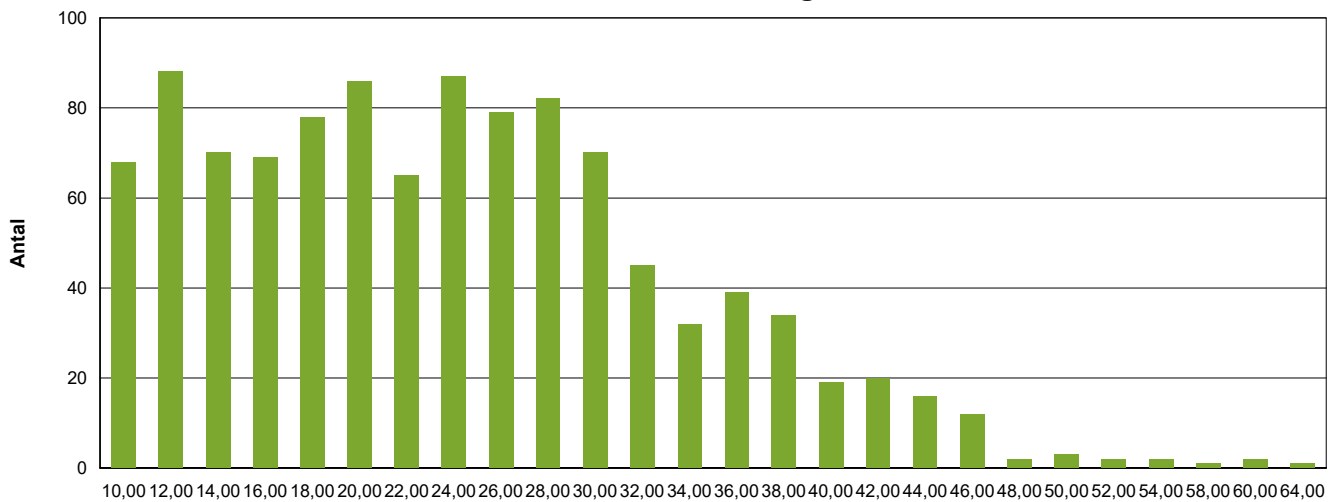

Ägare: Magnus Enocson
Högabråten 6
56892 Skillingaryd
Telefon: 0703-143501
Län: Jönköping
Kommun: Vaggeryd
Församling: Svenarum
Fastighet: Svenstorp 1:22
Kontaktperson:

Hushållnings
sällskapet

Stämplingslängd

Svenstorp 1:22 avd 18 Nr: Jön_21_28 Del.Nr:

Diameterfördelning

	Tall	Gran	Björk	Totalt
10		67	1	68
12		84	4	88
14	1	68	1	70
16	1	67	1	69
18	2	76		78
20	2	81	3	86
22	4	60	1	65
24	8	79		87
26	8	71		79
28	11	70	1	82
30	6	64		70
32	8	37		45
34	5	27		32
36	7	31	1	39
38	8	25	1	34
40	5	14		19
42	9	11		20
44	7	9		16
46	5	7		12
48	1	1		2
50	2	1		3
52	1	1		2
54		2		2
58		1		1
60		2		2
64		1		1
Totalt	101	957	14	1072