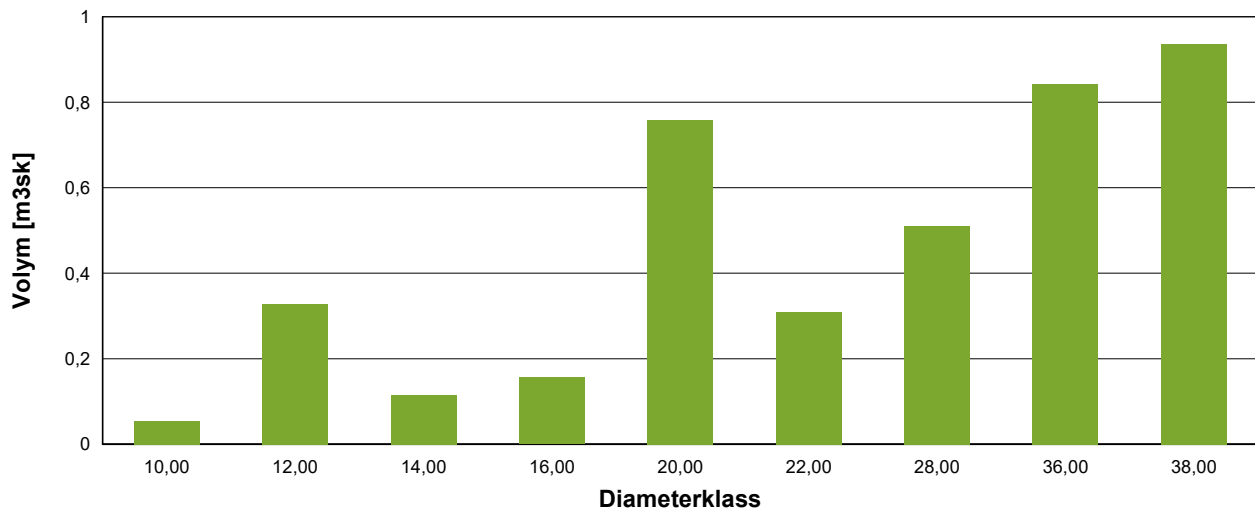

Ägare: Magnus Enocson
Högabråten 6
56892 Skillingaryd
Telefon: 0703-143501
Län: Jönköping
Kommun: Vaggeryd
Församling: Svenarum
Fastighet: Svenstorp 1:22
Kontaktperson:

Hushållnings
sällskapet

Stämplingslängd utökad

	Björk				
	Antal Träd [st]	Volym [m3sk]	Medelstamvol [m3sk]	Volym [m3fub]	Höjd [m]
10	1	0.05	0.05	0	12.0
12	4	0.33	0.08	0	13.5
14	1	0.12	0.12	0	14.7
16	1	0.16	0.16	0	15.7
20	3	0.76	0.25	1	17.5
22	1	0.31	0.31	0	18.3
28	1	0.51	0.51	0	20.3
36	1	0.84	0.84	1	22.3
38	1	0.94	0.94	1	22.8
Totalt	14	4.01	0.29	3	16.6

Volym [m3sk] per diameterklass