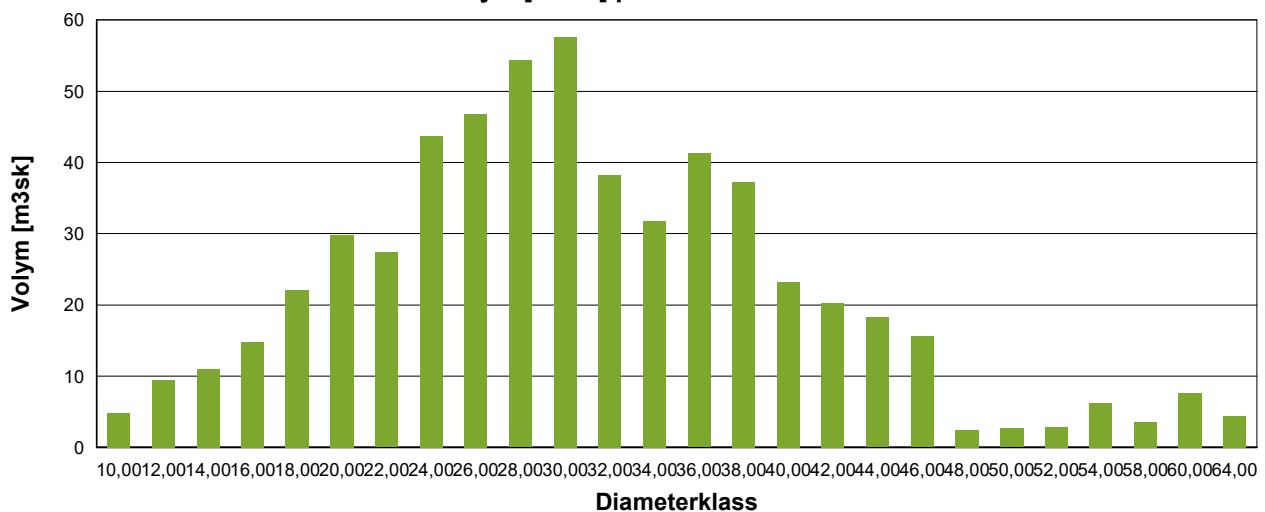

Ägare: Magnus Enocson
Högabråten 6
56892 Skillingaryd
Telefon: 0703-143501
Län: Jönköping
Kommun: Vaggeryd
Församling: Svenarum
Fastighet: Svenstorp 1:22
Kontaktperson:

Hushållnings
sällskapet

Stämplingslängd utökad

	Gran				
	Antal Träd	Volym	Medelstamvol	Volym	Höjd
	[st]	[m3sk]	[m3sk]	[m3fub]	[m]
10	67	4.84	0.07	3	14.0
12	84	9.44	0.11	7	15.8
14	68	11.02	0.16	8	17.4
16	67	14.82	0.22	11	18.8
18	76	22.04	0.29	17	20.0
20	81	29.83	0.37	23	21.2
22	60	27.37	0.46	22	22.2
24	79	43.72	0.55	35	23.1
26	71	46.86	0.66	38	23.9
28	70	54.31	0.78	44	24.7
30	64	57.66	0.90	47	25.5
32	37	38.30	1.04	31	26.2
34	27	31.82	1.18	26	26.8
36	31	41.25	1.33	34	27.4
38	25	37.29	1.49	31	28.0
40	14	23.26	1.66	19	28.6
42	11	20.24	1.84	17	29.1
44	9	18.24	2.03	15	29.6
46	7	15.56	2.22	13	30.1
48	1	2.43	2.43	2	30.5
50	1	2.64	2.64	2	31.0
52	1	2.86	2.86	2	31.4
54	2	6.18	3.09	5	31.8
58	1	3.57	3.57	3	32.6
60	2	7.65	3.82	6	33.0
64	1	4.35	4.35	4	33.7
Totalt	957	577.52	0.60	467	21.8

Volym [m3sk] per diameterklass