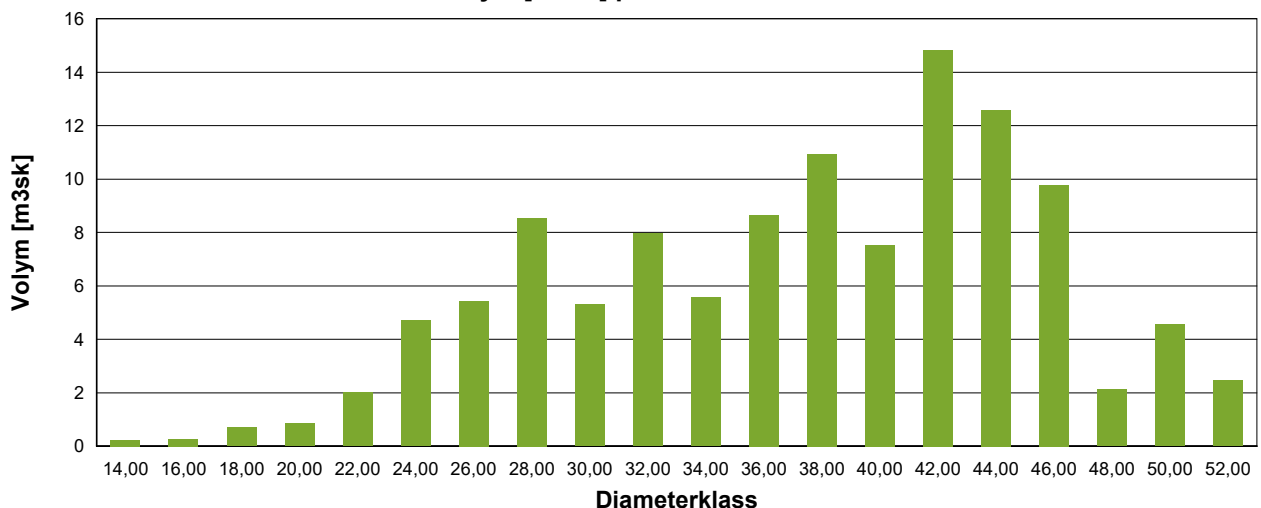

Ägare: Magnus Enocson
Högabråten 6
56892 Skillingaryd
Telefon: 0703-143501
Län: Jönköping
Kommun: Vaggeryd
Församling: Svenarum
Fastighet: Svenstorp 1:22
Kontaktperson:

Hushållnings
sällskapet

Stämplingslängd utökad

	Tall				
	Antal Träd	Volym	Medelstamvol	Volym	Höjd
	[st]	[m3sk]	[m3sk]	[m3fub]	[m]
14	1	0.22	0.22	0	27.3
16	1	0.28	0.28	0	27.3
18	2	0.70	0.35	1	27.4
20	2	0.84	0.42	1	27.4
22	4	2.00	0.50	2	27.5
24	8	4.69	0.59	4	27.5
26	8	5.43	0.68	5	27.5
28	11	8.56	0.78	7	27.6
30	6	5.30	0.88	5	27.6
32	8	7.96	1.00	7	27.6
34	5	5.57	1.11	5	27.7
36	7	8.66	1.24	7	27.7
38	8	10.95	1.37	9	27.7
40	5	7.53	1.51	6	27.7
42	9	14.84	1.65	13	27.7
44	7	12.59	1.80	11	27.8
46	5	9.77	1.95	8	27.8
48	1	2.12	2.12	2	27.8
50	2	4.57	2.28	4	27.8
52	1	2.46	2.46	2	27.8
Totalt	101	115.02	1.14	99	27.6

Volym [m3sk] per diameterklass