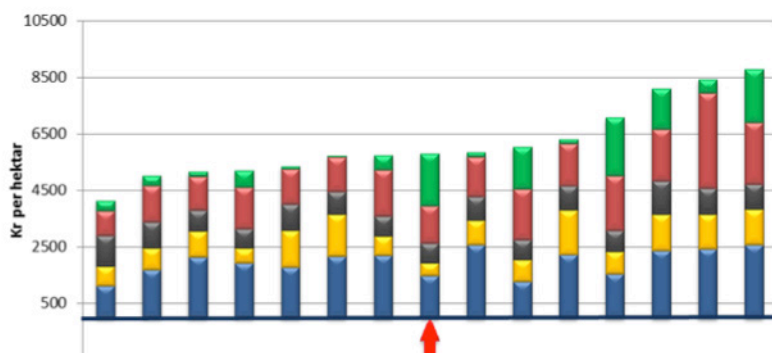

Har du höga eller låga maskinkostnader?

Kontakt rådgivare

**Kalmar-Kronoberg-
Blekinge**

Frans Johnsson
0706-05 67 55

HS Konsult

Henrik Nätterlund
0702-381082

HIR Skåne

Axel Lundberg
010-476 22 53

**Hushållningssällskapet
Väst**

Martin Niklasson
0521-72 55 22

**Hushållningssällskapet
Skaraborg**

Linus Andersson
0730-60 10 70

**Hushållningssällskapet
Östergötland**

Louise Lejon
0723-85 12 56

Kontakta oss eller läs mer på www.hushallningsallskapet.se

Använd förnamn.efternamn@hushallningsallskapet.se för att maila din rådgivare

Hushållnings
sällskapet